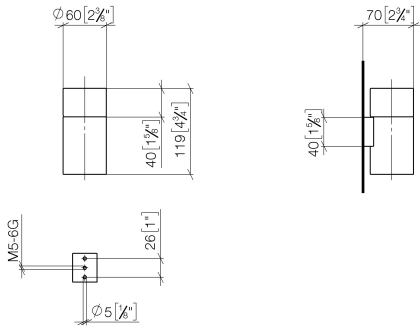

83 400 979

- Glas aus Kristallglas, transparent
- Breite 60 mm
- Höhe 120 mm
- Ausladung 110 mm

Passt zu: MADISON, MEM, TARA, CL.1,
LISSÉ, VAIA, META, CYO

	Chrom	83 400 979-00
	Platin gebürstet	83 400 979-06
	Platin	83 400 979-08
	Messing (23kt Gold)	83 400 979-09
	Dark Chrome	83 400 979-19
	Light Gold	83 400 979-26
	Light Gold gebürstet	83 400 979-27
	Messing gebürstet (23kt Gold)	83 400 979-28
	Schwarz matt	83 400 979-33
	Bronze gebürstet	83 400 979-42
	Champagne gebürstet (22kt Gold)	83 400 979-46
	Champagne (22kt Gold)	83 400 979-47
	Chrom gebürstet	83 400 979-93
	Dark Platinum gebürstet	83 400 979-99

83 400 979

mm [inches]

83 400 979

Ersatzteile für die
anderen
Oberflächenvarianten
finden Sie hier: Platin
gebürstet

Ersatzteilstückliste

Nr.	Artikelnummer	Benennung	Verbaumenge	Lieferzeit
1	90 90 00 008 00 84	Glas	1	2
2	08 17 97 569-00	Halter	1	10
3	09 30 30 117 90	Schraube	1	2
4	05 30 31 025 00 90	Befestigungssatz	1	2
5	08 10 10 530-00	Halter	1	10