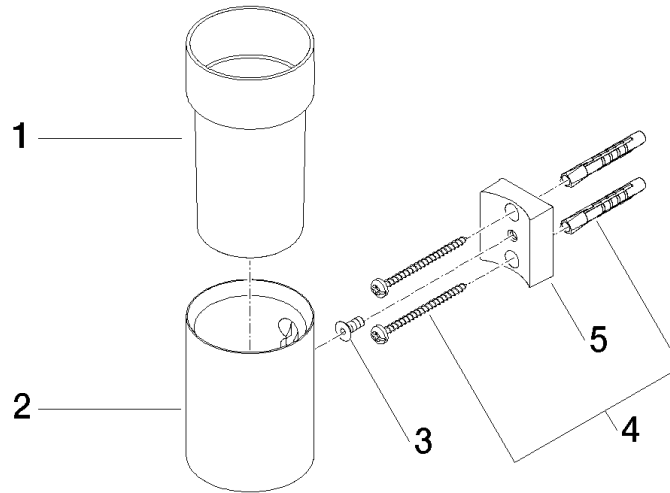

83 400 979

- Glas aus Kristallglas, transparent
- Breite 60 mm
- Höhe 120 mm
- Ausladung 110 mm

Passt zu: MADISON, MEM, TARA, CL.1,
LISSÉ, VAIA, META, CYO

	Chrom	83 400 979-00
	Platin gebürstet	83 400 979-06
	Platin	83 400 979-08
	Messing (23kt Gold)	83 400 979-09
	Dark Chrome	83 400 979-19
	Light Gold	83 400 979-26
	Light Gold gebürstet	83 400 979-27
	Messing gebürstet (23kt Gold)	83 400 979-28
	Schwarz matt	83 400 979-33
	Bronze gebürstet	83 400 979-42
	Champagne gebürstet (22kt Gold)	83 400 979-46
	Champagne (22kt Gold)	83 400 979-47
	Chrom gebürstet	83 400 979-93
	Dark Platinum gebürstet	83 400 979-99

83 400 979

mm [inches]

83 400 979

Ersatzteile für die
anderen
Oberflächenvarianten
finden Sie hier: Platin
gebürstet

Ersatzteilstückliste

Nr.	Artikelnummer	Benennung	Verbaumenge	Lieferzeit
1	90 90 00 008 00 84	Glas	1	2
2	08 17 97 569-00	Halter	1	10
3	09 30 30 117 90	Schraube	1	2
4	05 30 31 025 00 90	Befestigungssatz	1	2
5	08 10 10 530-00	Halter	1	10